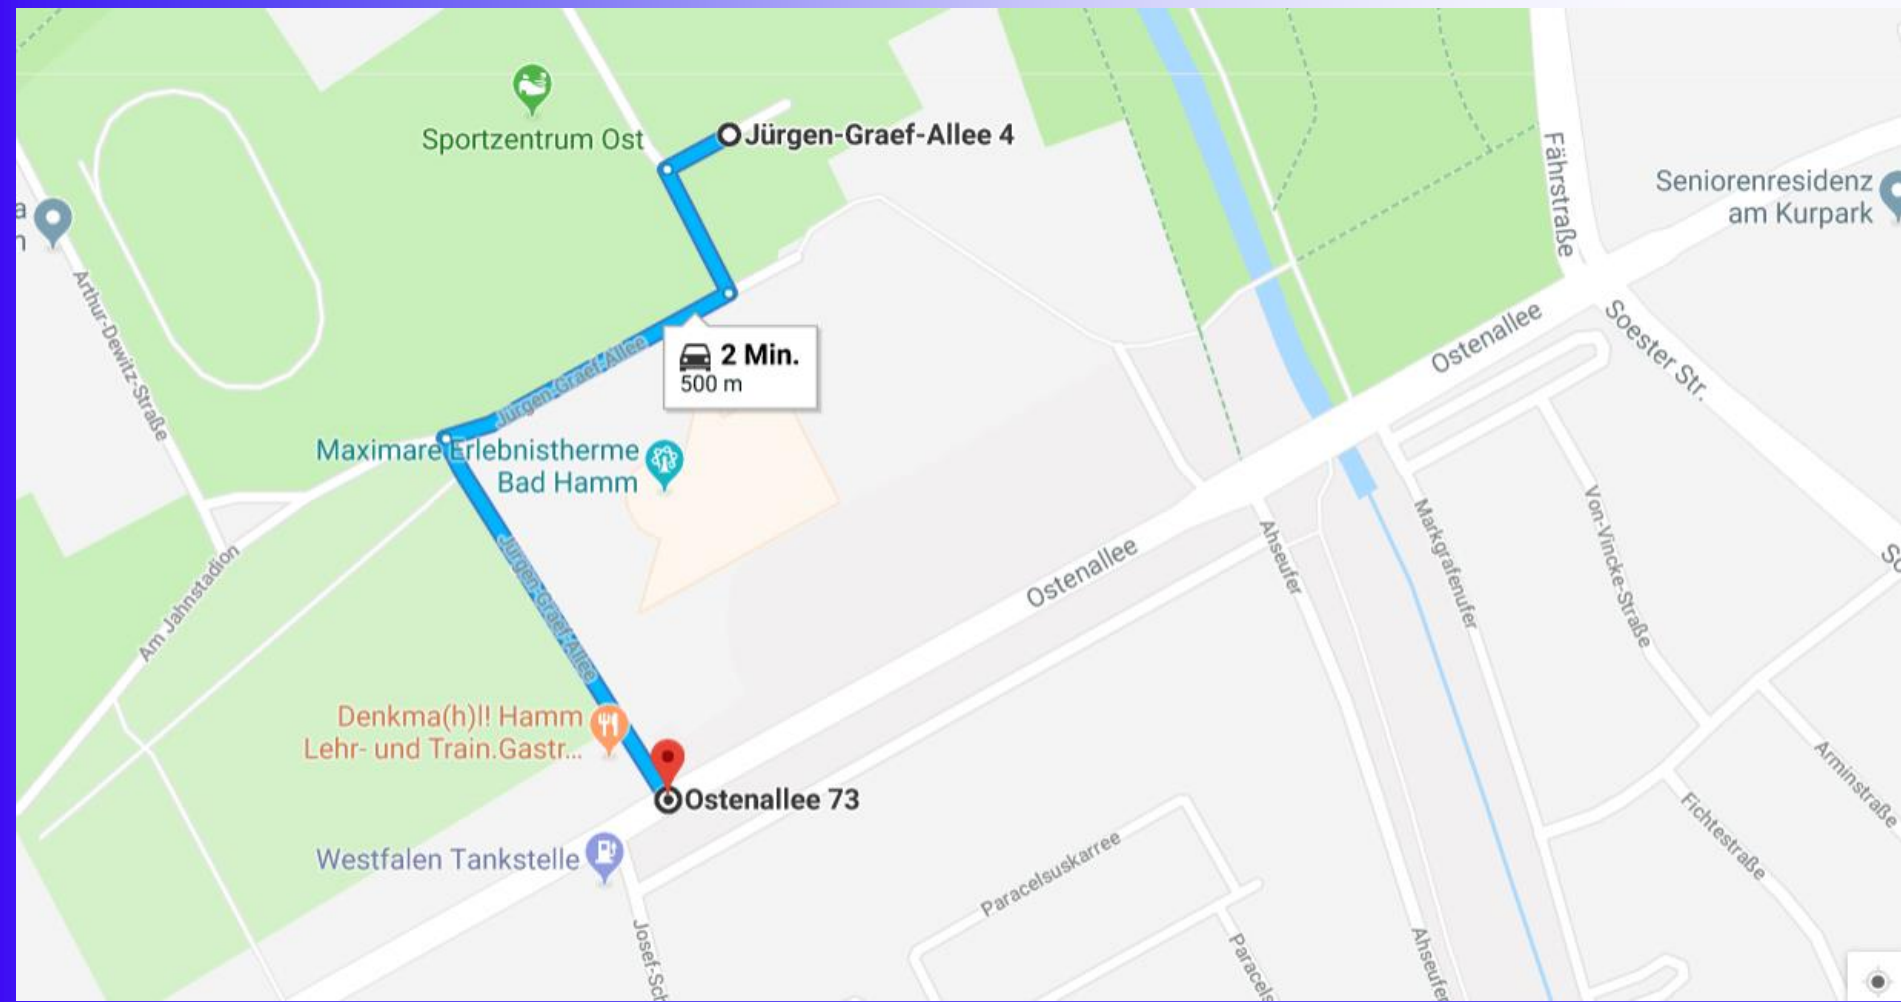

Wir laden ein

Lippe-Hellweg Schwingkreis

8. Regionaler OV-Abend

Unser Thema: - Neues vom Raspi -

Mittwoch, den 04.07.2018

19:30 Uhr

OV Hamm

Jürgen-Graef-Allee, 59065 Hamm

Über die A1 Ausfahrt Hamm/Bergkamen sowie über die A2 Ausfahrt Hamm/Werl. Ab Hamm der Ausschilderung "Bad Hamm" und/oder "Maximare" folgen.

Die Strasse zum Maximare hereinfahren.

Das Maximare rechts liegen lassen und die Strasse bis zum Ende fahren, dann rechts und „Kurve“ links. Dann liegt leicht rechts das „Casino“ mit den davor liegenden Parkplätzen.

51°41'23.12"N

7°50'6.47"E

Sportzentrum Ost

Jürgen-Graef-Allee 4

Seniorenresidenz
am Kurpark

2 Min.
500 m

Maximare Erlebnistherme
Bad Hamm

Denkma(h)!! Hamm
Lehr- und Train.Gastr...

Ostentallee 73

Westfalen Tankstelle

Arthur-Dewitz-Straße

Am Jahnstation

Jürgen-Graef-Allee

Ostentallee

Ostentallee

Soester Str.